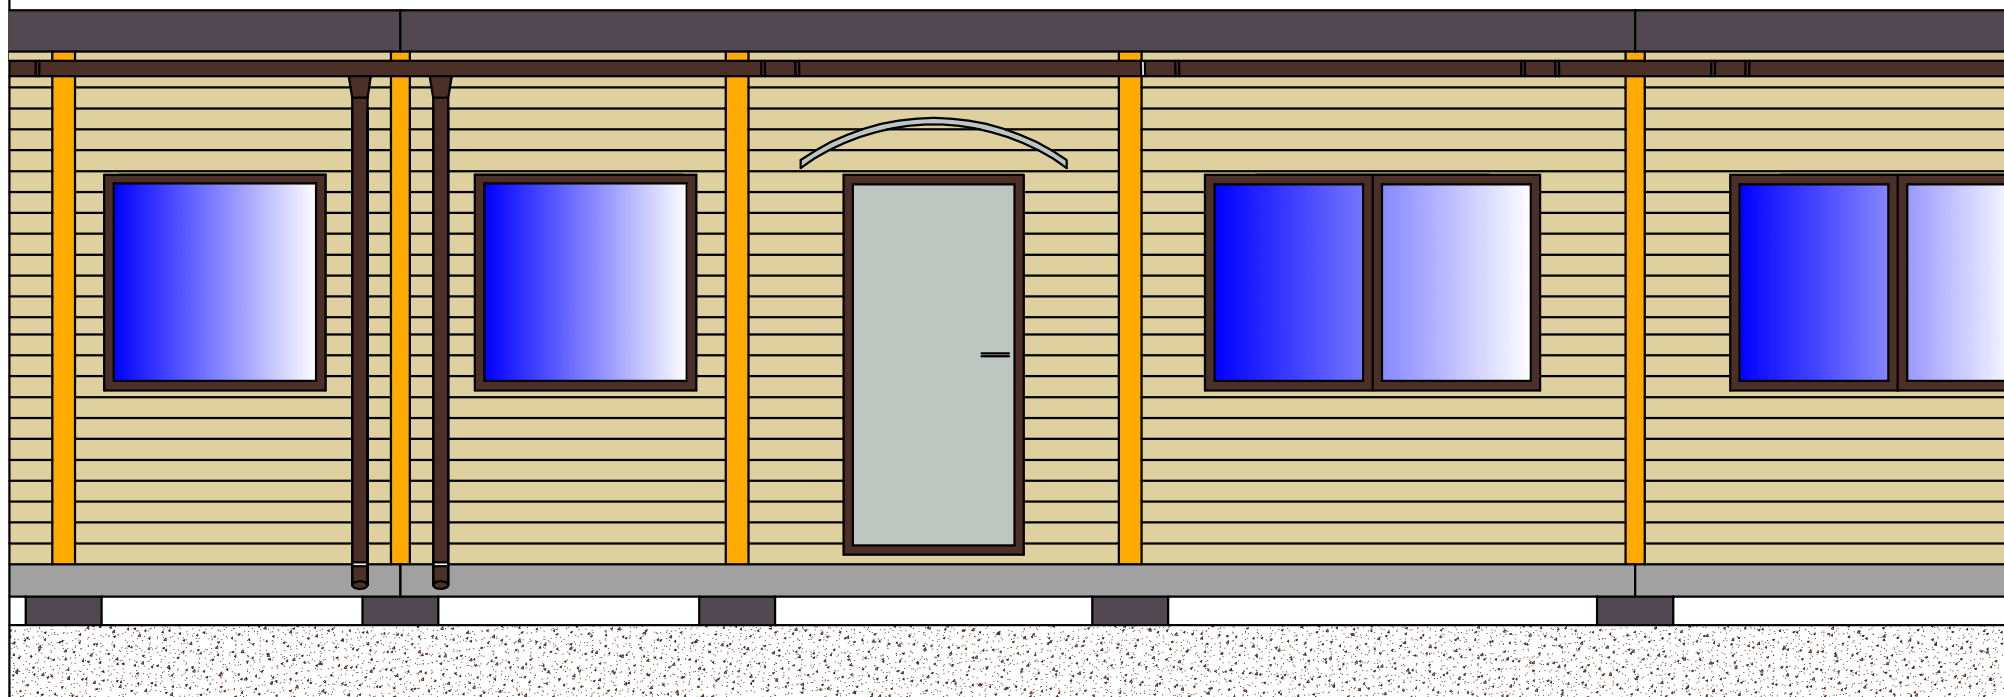

MODUŁOWY BUDYNEK SOCJALNY SYSTEM EKOKAUTECH SE 45
ELEWACJA FRONTOWA – DREWNIANA

**Ekobautech Sp. z o.o., Grzywna 174, 87-140 Chełmża,
tel. +48 56 675 05 64, fax +48 56 675 66 72
www.ekobautech.pl**