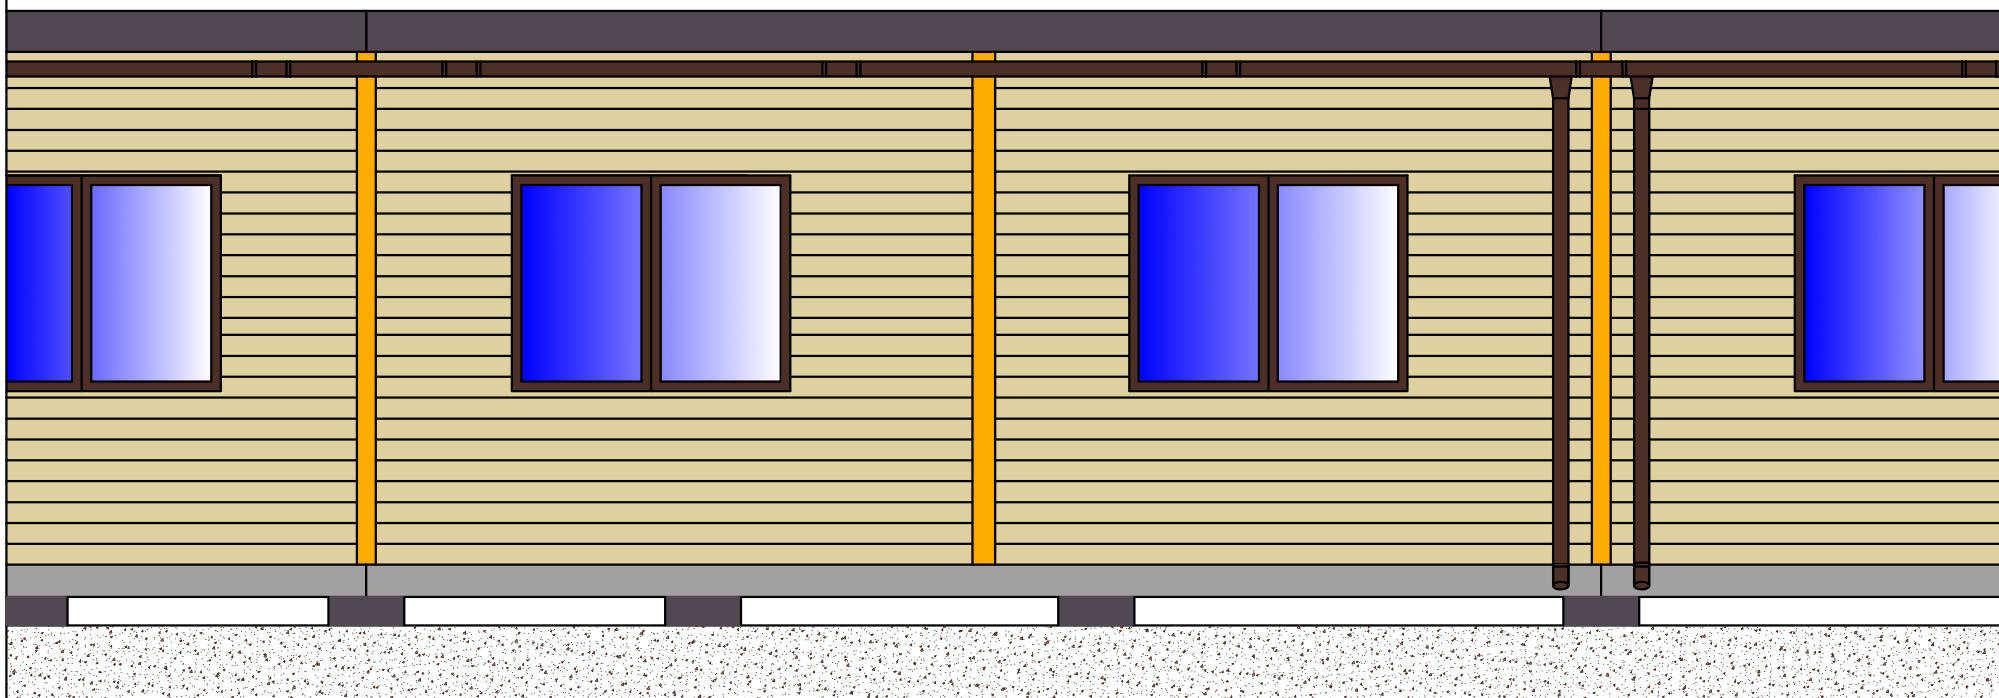

MODUŁOWY BUDYNEK SOCJALNY SYSTEM EKOKAUTECH SE 45
ELEWACJA TYLNA – DREWNIANA

**Ekobautech Sp. z o.o., Grzywna 174, 87-140 Chełmża,
tel. +48 56 675 05 64, fax +48 56 675 66 72
www.ekobautech.pl**