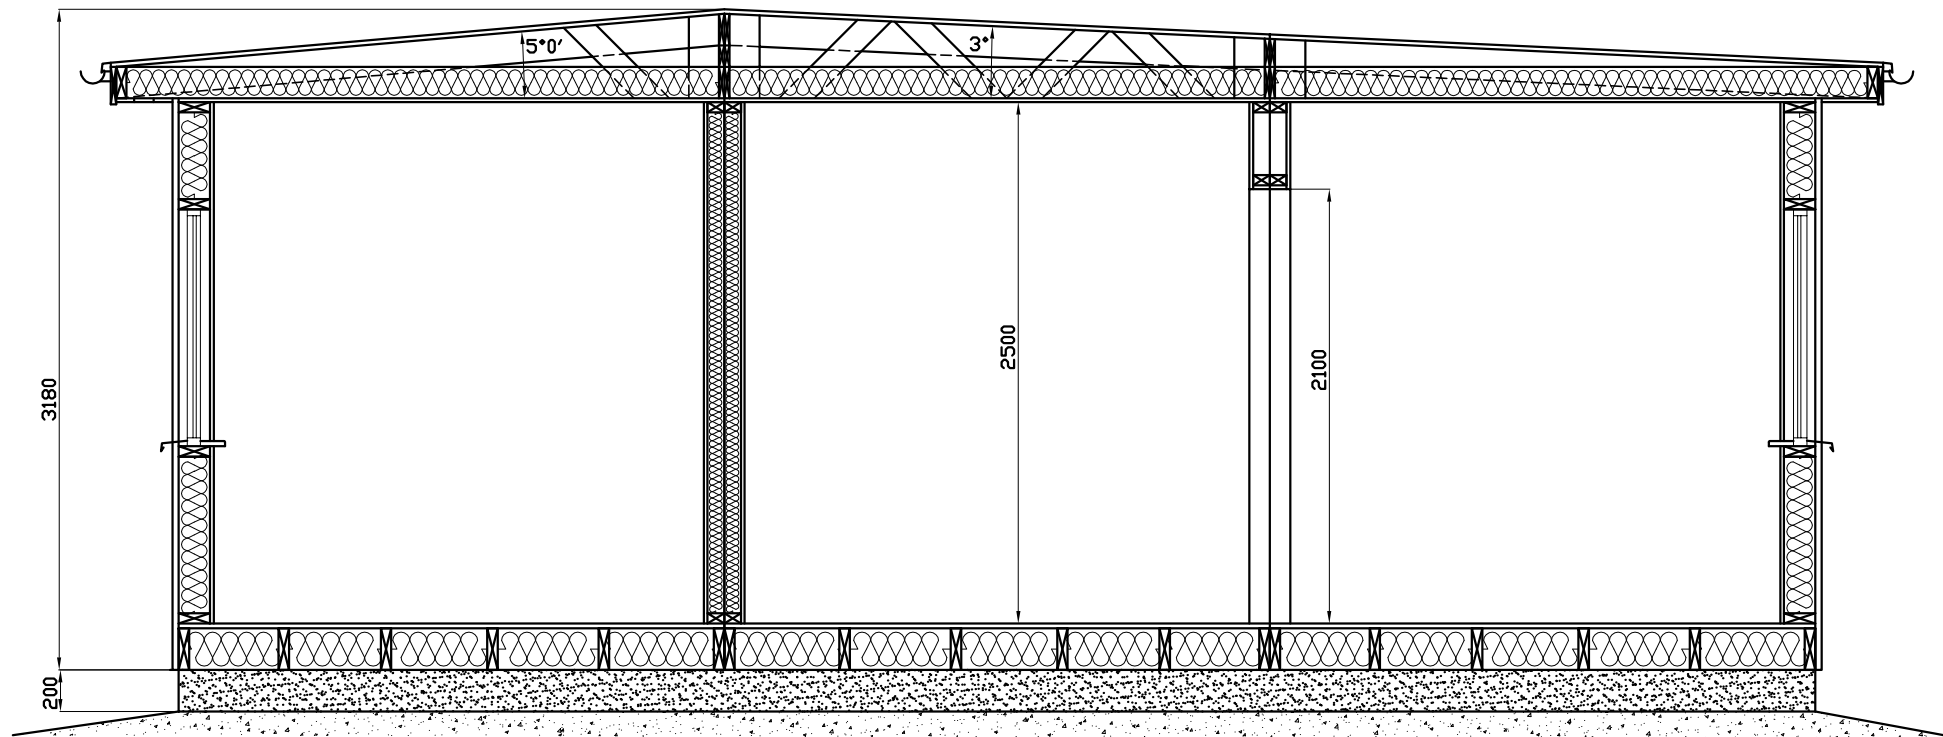

MODUŁOWY BUDYNEK SOCJALNY SYSTEM EKOKAUTECH SE 45

PRZEKRÓJ A-A

Ekobautech Sp. z o.o., Grzywna 174, 87-140 Chełmża,
tel. +48 56 675 05 64, fax +48 56 675 66 72
www.ekobautech.pl