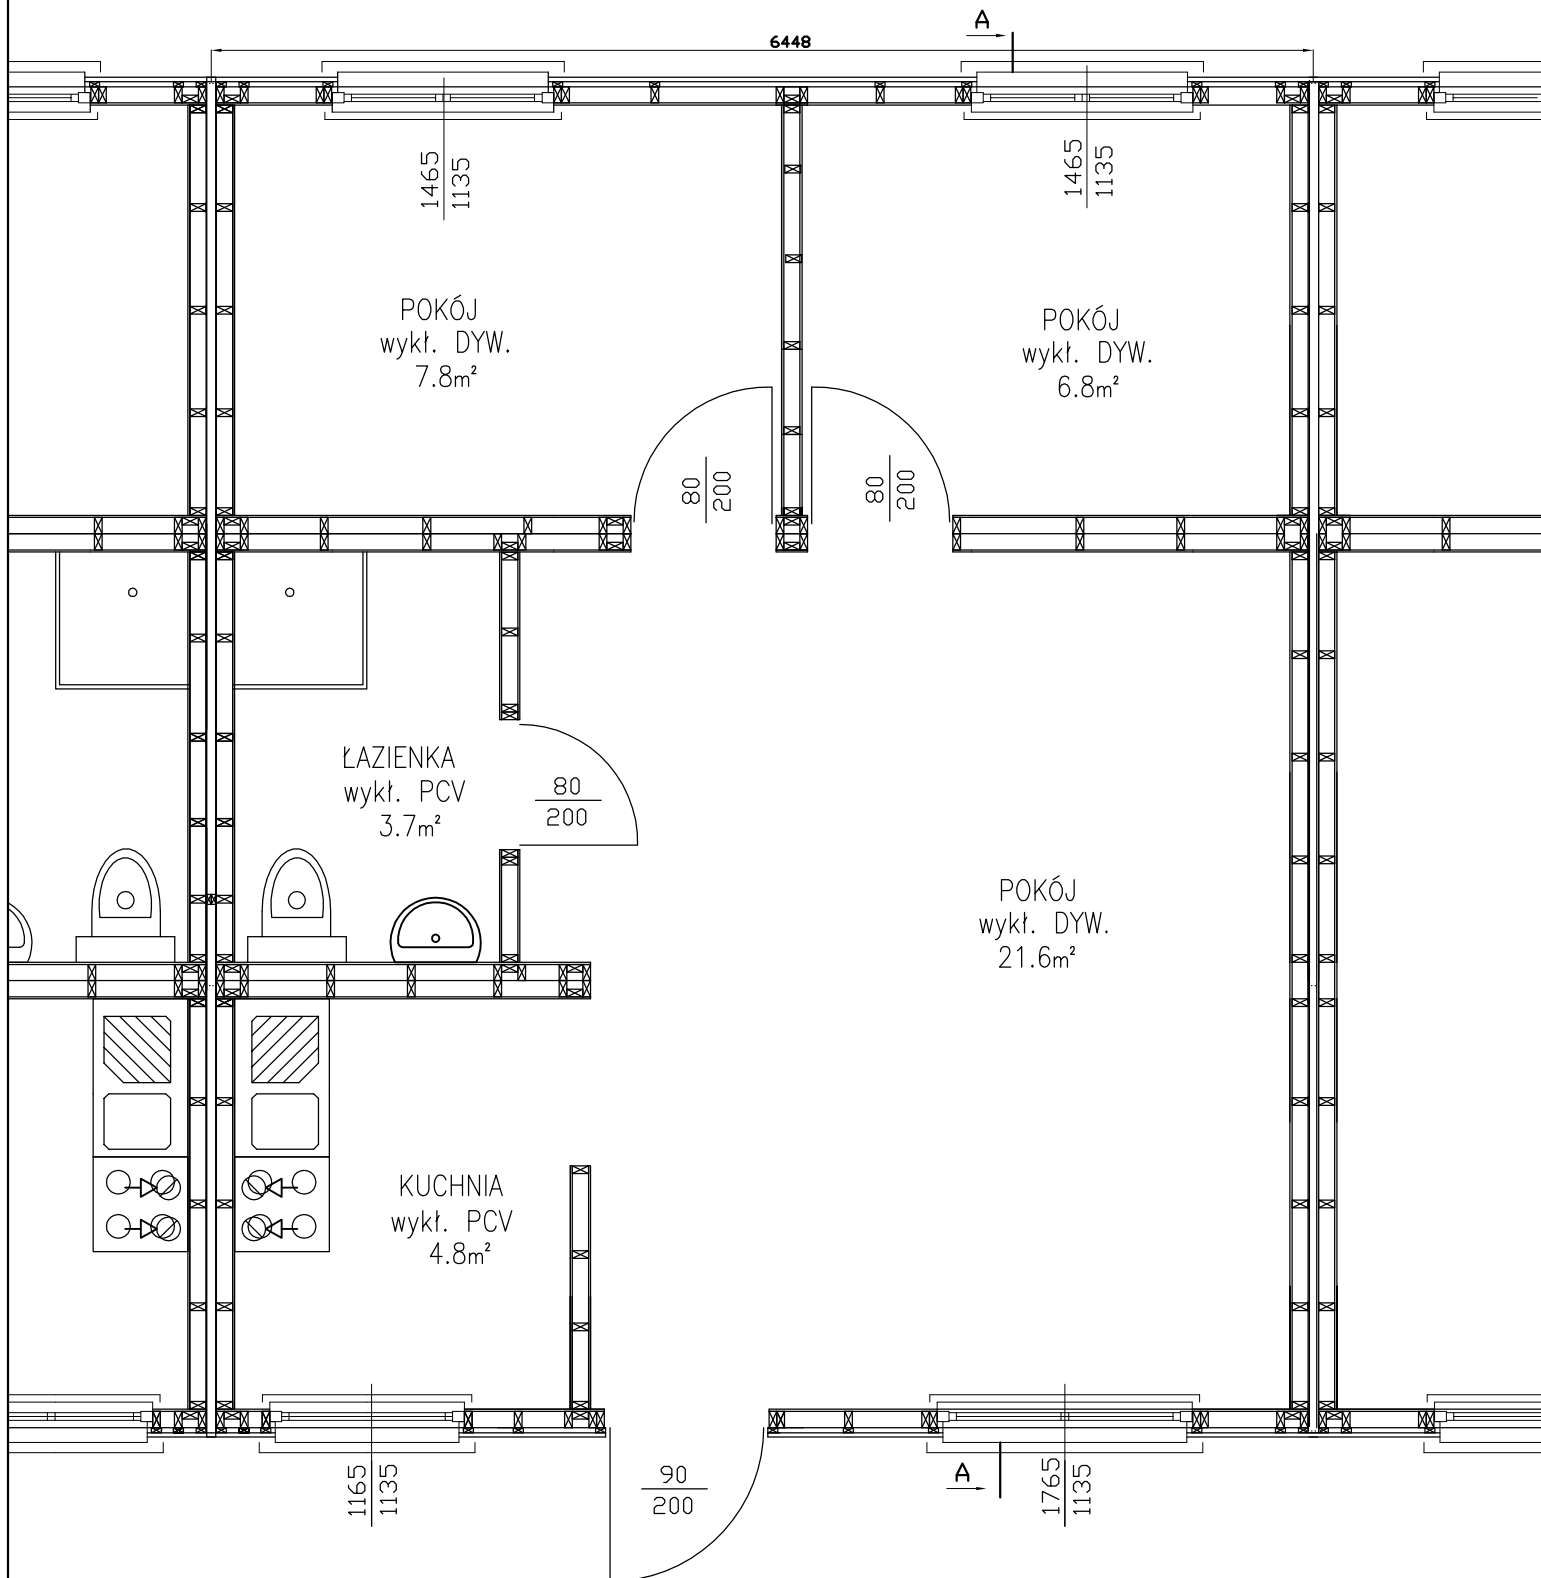

MODUŁOWY BUDYNEK SOCJALNY SYSTEM EKOKAUTECH SE 45

zabudowa szeregowa

Ekobautech Sp. z o.o., Grzywna 174, 87-140 Chełmża,
tel. +48 56 675 05 64, fax +48 56 675 66 72
www.ekobautech.pl